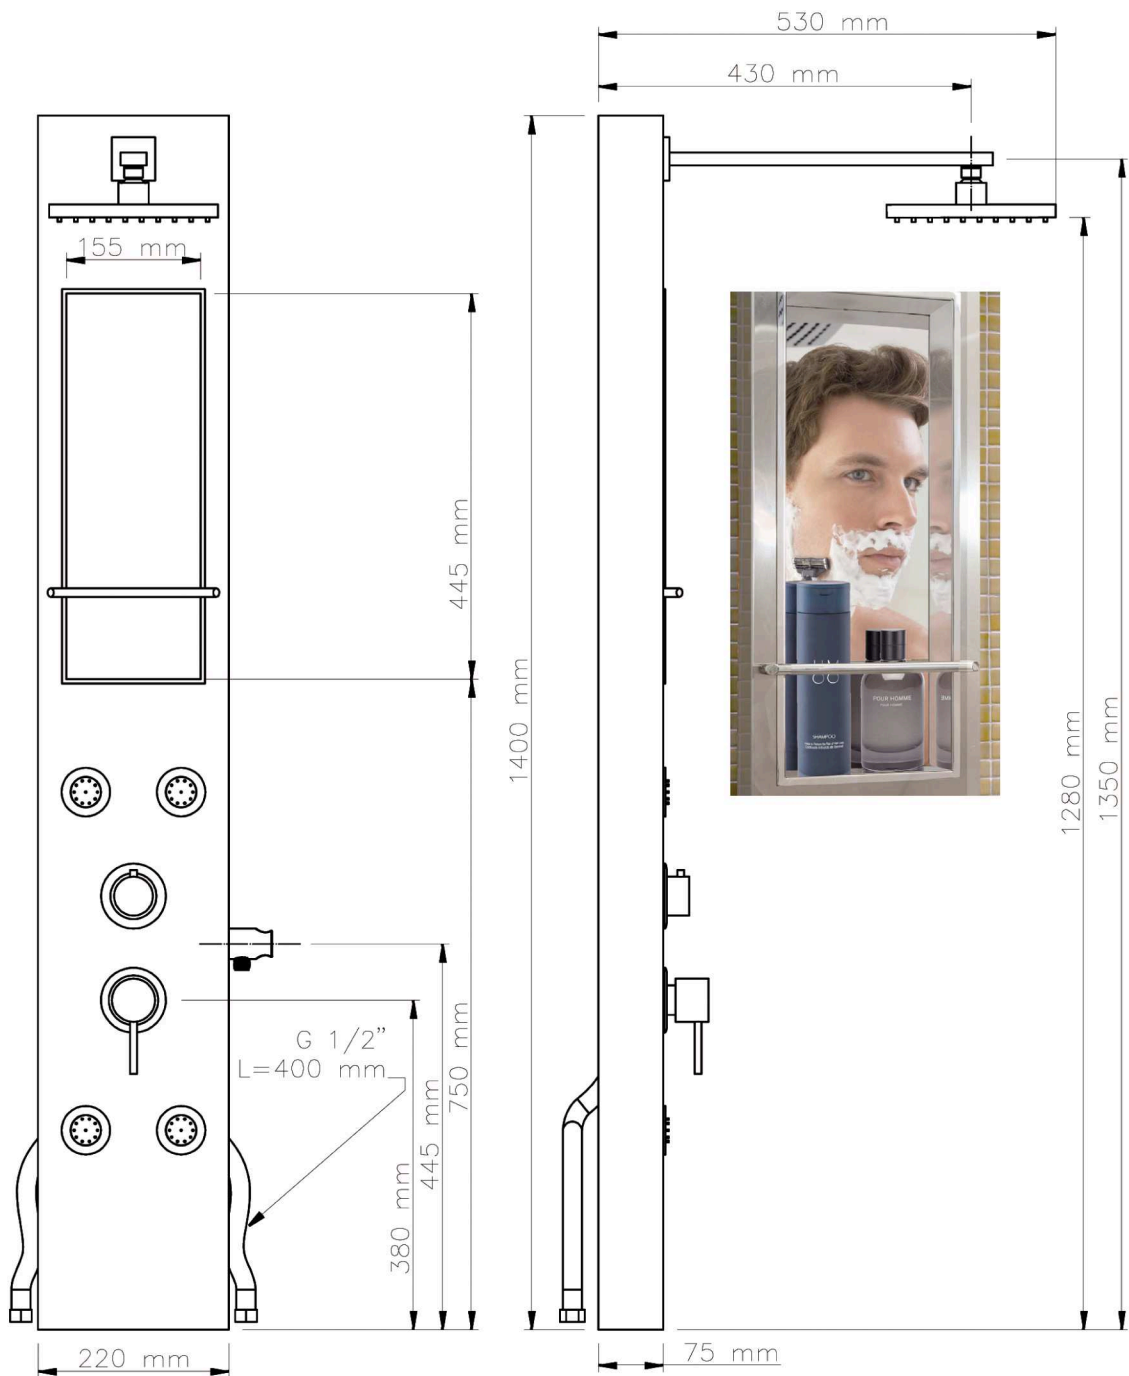

## Colonna doccia **SHINE** in acciaio inox satinato

**Colonna Doccia:**  
in acciaio inox AISI 304  
satinato

**Caratteristiche:**  
Ampio vano per shampoo e bagnoschiuma  
dotato di Specchio per igiene personale  
Miscelatore monocomando meccanico  
3 funzioni selezionabili:  
- Doccetta a mano 1 getto anticalcare  
- Soffione  
- Getto orizzontale "Massage"

**Flessibile Doccetta:**  
in acciaio inox doppia aggraffatura  
estensibile 150+200 cm